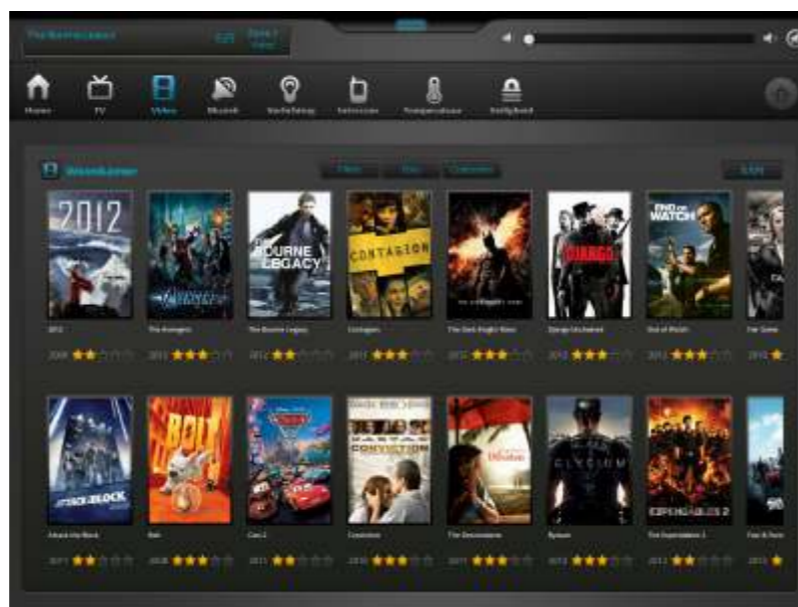

iRidium
mobile

Een high-end concept, gerealiseerd met iRidium mobile

Johan de Laat van **SmartCasa Home Automation**, zocht naar een softwarepakket waarmee alle populaire domotica-protocollen gecombineerd zouden kunnen worden met de aansturing van alle mogelijke A/V-apparatuur. Begin 2013 kwam hij in contact met Theo Derks van **iRidiumMobile.nl**, en was er een „klik“.

SMARTCASA
HOME AUTOMATION

iRidium
mobile

De Laat was na een demonstratie al snel overtuigd: dit was het pakket waarmee hij zijn concept kon verwezenlijken.

Hij formeerde een team om zich heen dat zijn concept kon bouwen, en eind 2013 opende De Laat zijn eerste showroom in Udenhout, waar zijn prachtige project in 3 verschillende zones gepresenteerd wordt.

Volledige EPG beschikbaar vanuit de digitale tuner

Uniek aan het concept is, dat door middel van een digitale TV-tuner de volledige programma-gids in het iRidiumproject wordt weergegeven. De eindgebruiker kiest dus niet meer voor een bepaald zenderlogo, maar kan gewoon in de programmagids zijn keuze maken voor het favoriete TV-programma. Met één druk op de knop kan het programma worden opgenomen op de NAS-schijf.

Dit zijn mogelijkheden die nog niet beschikbaar zijn in andere domotica-software!

Eenvoudig een film of concert kiezen

De keuze voor een film of concert (allemaal opgeslagen op een NAS-schijf) is eenvoudig: de eindgebruiker kan door een overzicht met DVD- en BD-covers bladeren, en kiest van daaruit de gewenste film of concert.

Na deze selectie krijgt de gebruiker nog een scherm met alle relevante informatie zoals titel, acteurs en een korte recensie.

Alle aansturing van HDMI-bron, juiste ingang op de TV en Mediaplayer wordt op de achtergrond geregeld.

Context-gevoelige controls