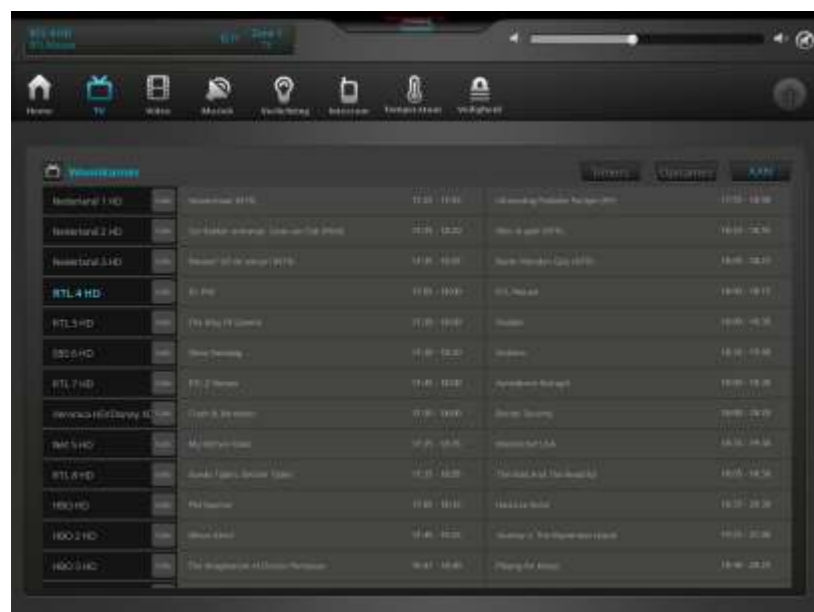

Volledige EPG beschikbaar vanuit de digitale tuner

Uniek aan het concept is, dat door middel van een digitale TV-tuner de volledige programma-gids in het iRidiumproject wordt weergegeven. De eindgebruiker kiest dus niet meer voor een bepaald zenderlogo, maar kan gewoon in de programmagids zijn keuze maken voor het favoriete TV-programma. Met één druk op de knop kan het programma worden opgenomen op de NAS-schijf.